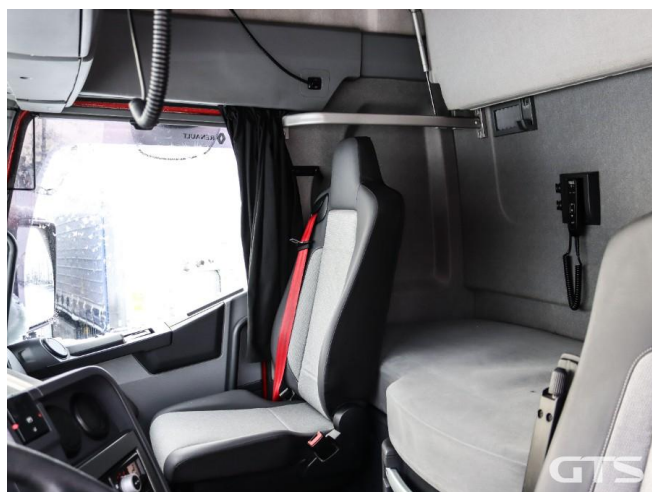

Седелный тягач

Renault T 2017 г/в

Основные характеристики

Склад: Екатеринбург	Пробег: 1104000
Колёсная формула: 4x2	КПП: Автоматическая
Мощность (л.с.): 439	Евронорма: 5
Инструментальный ящик	Спальных мест: Одно
Автономный отопитель	Обмен техники по схеме trade-in
Два бака	Кондиционер
Магнитола	Кредит или лизинг в день обращения
Спойлер	